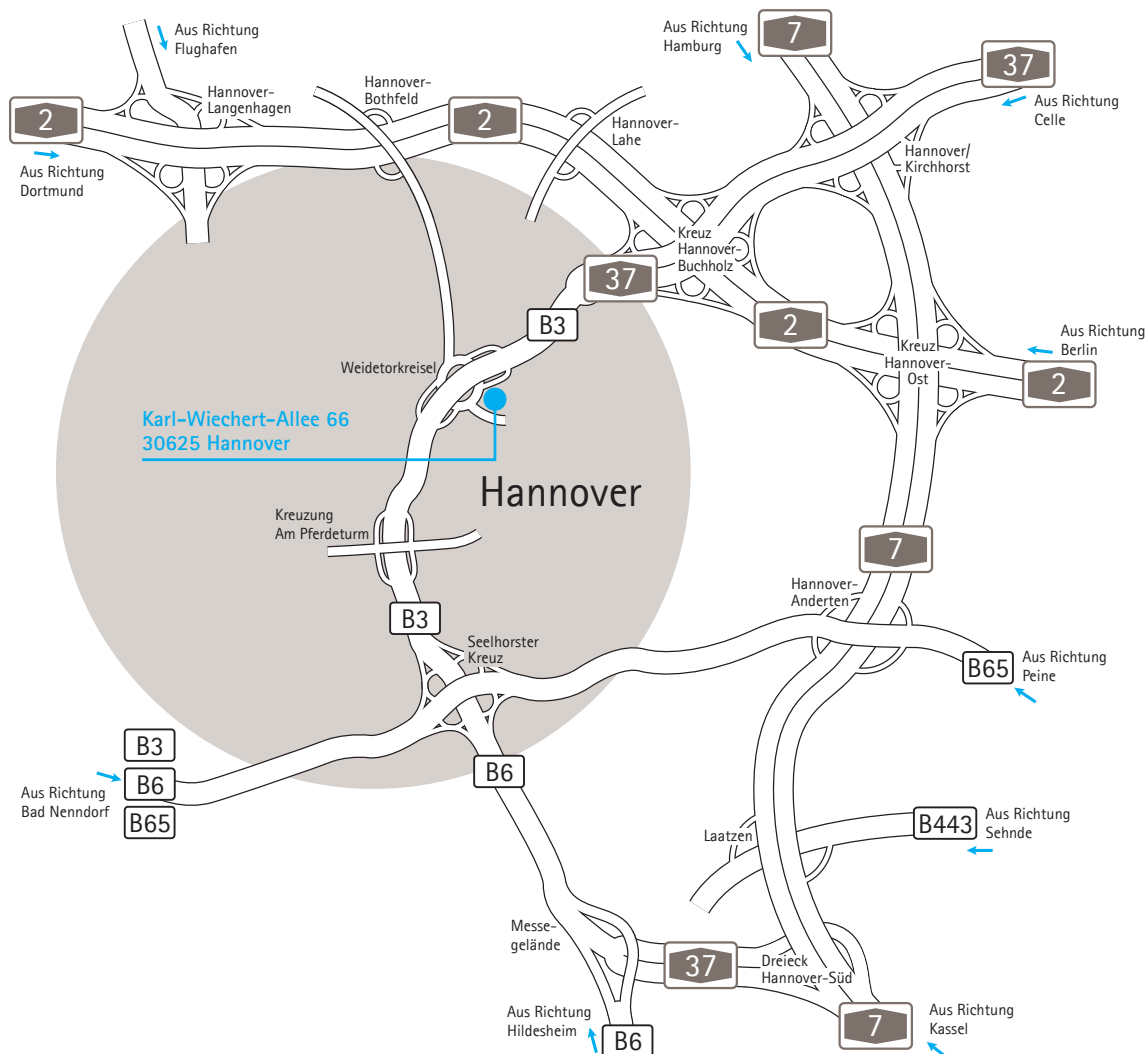

Aus allen Richtungen

Pluradent AG & Co KG
Karl-Wiechert-Allee 66 • 30625 Hannover

Telefon 05 11/5 44 44-6
Fax 05 11/5 44 44-7 00

E-Mail: hannover@pluradent.de
Internet: www.pluradent.de

engagiert
wegweisend
partnerschaftlich

So finden Sie unsere
Niederlassung in

Hannover