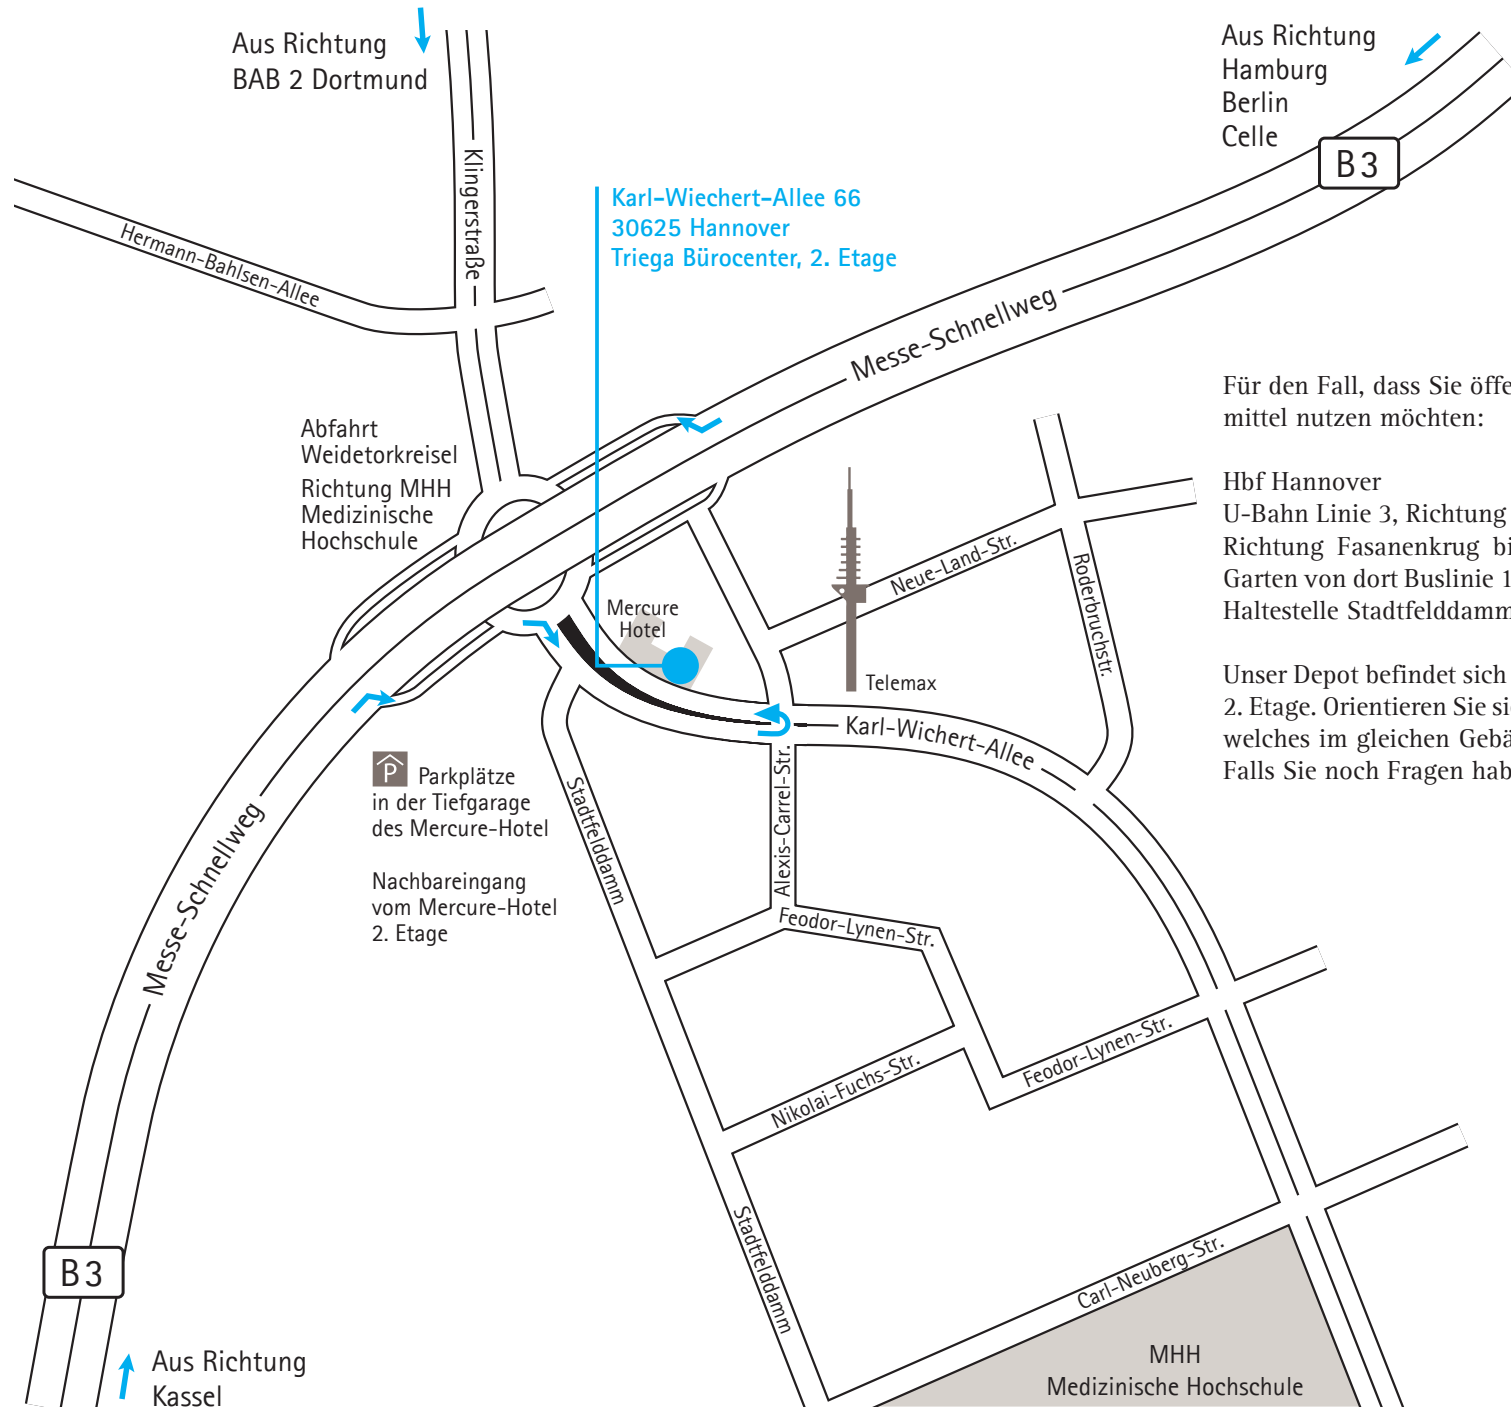

So finden Sie unsere
Niederlassung in

Hannover

Im Detail

Aus Richtung
BAB 2 Dortmund

Aus Richtung
Hamburg
Berlin
Celle

Karl-Wichert-Allee 66
30625 Hannover
Triega Bürocenter, 2. Etage

Für den Fall, dass Sie öffentliche Verkehrs-
mittel nutzen möchten:

Hbf Hannover
U-Bahn Linie 3, Richtung Lahe oder U-Bahn Linie 7,
Richtung Fasanenkrug bis Haltestelle Spannhagen
Garten von dort Buslinie 137, Richtung Kantplatz bis
Haltestelle Stadtfelddamm (Mercure-Hotel)

Unser Depot befindet sich im Triega Bürocenter in der
2. Etage. Orientieren Sie sich bitte am Mercure-Hotel,
welches im gleichen Gebäude (anderer Eingang) ist.
Falls Sie noch Fragen haben, rufen Sie einfach an.

Abfahrt
Weidetorkreisel
Richtung MHH
Medizinische
Hochschule

Parkplätze
in der Tiefgarage
des Mercure-Hotel

Nachbareingang
vom Mercure-Hotel
2. Etage

B3
Aus Richtung
Kassel

MHH
Medizinische Hochschule