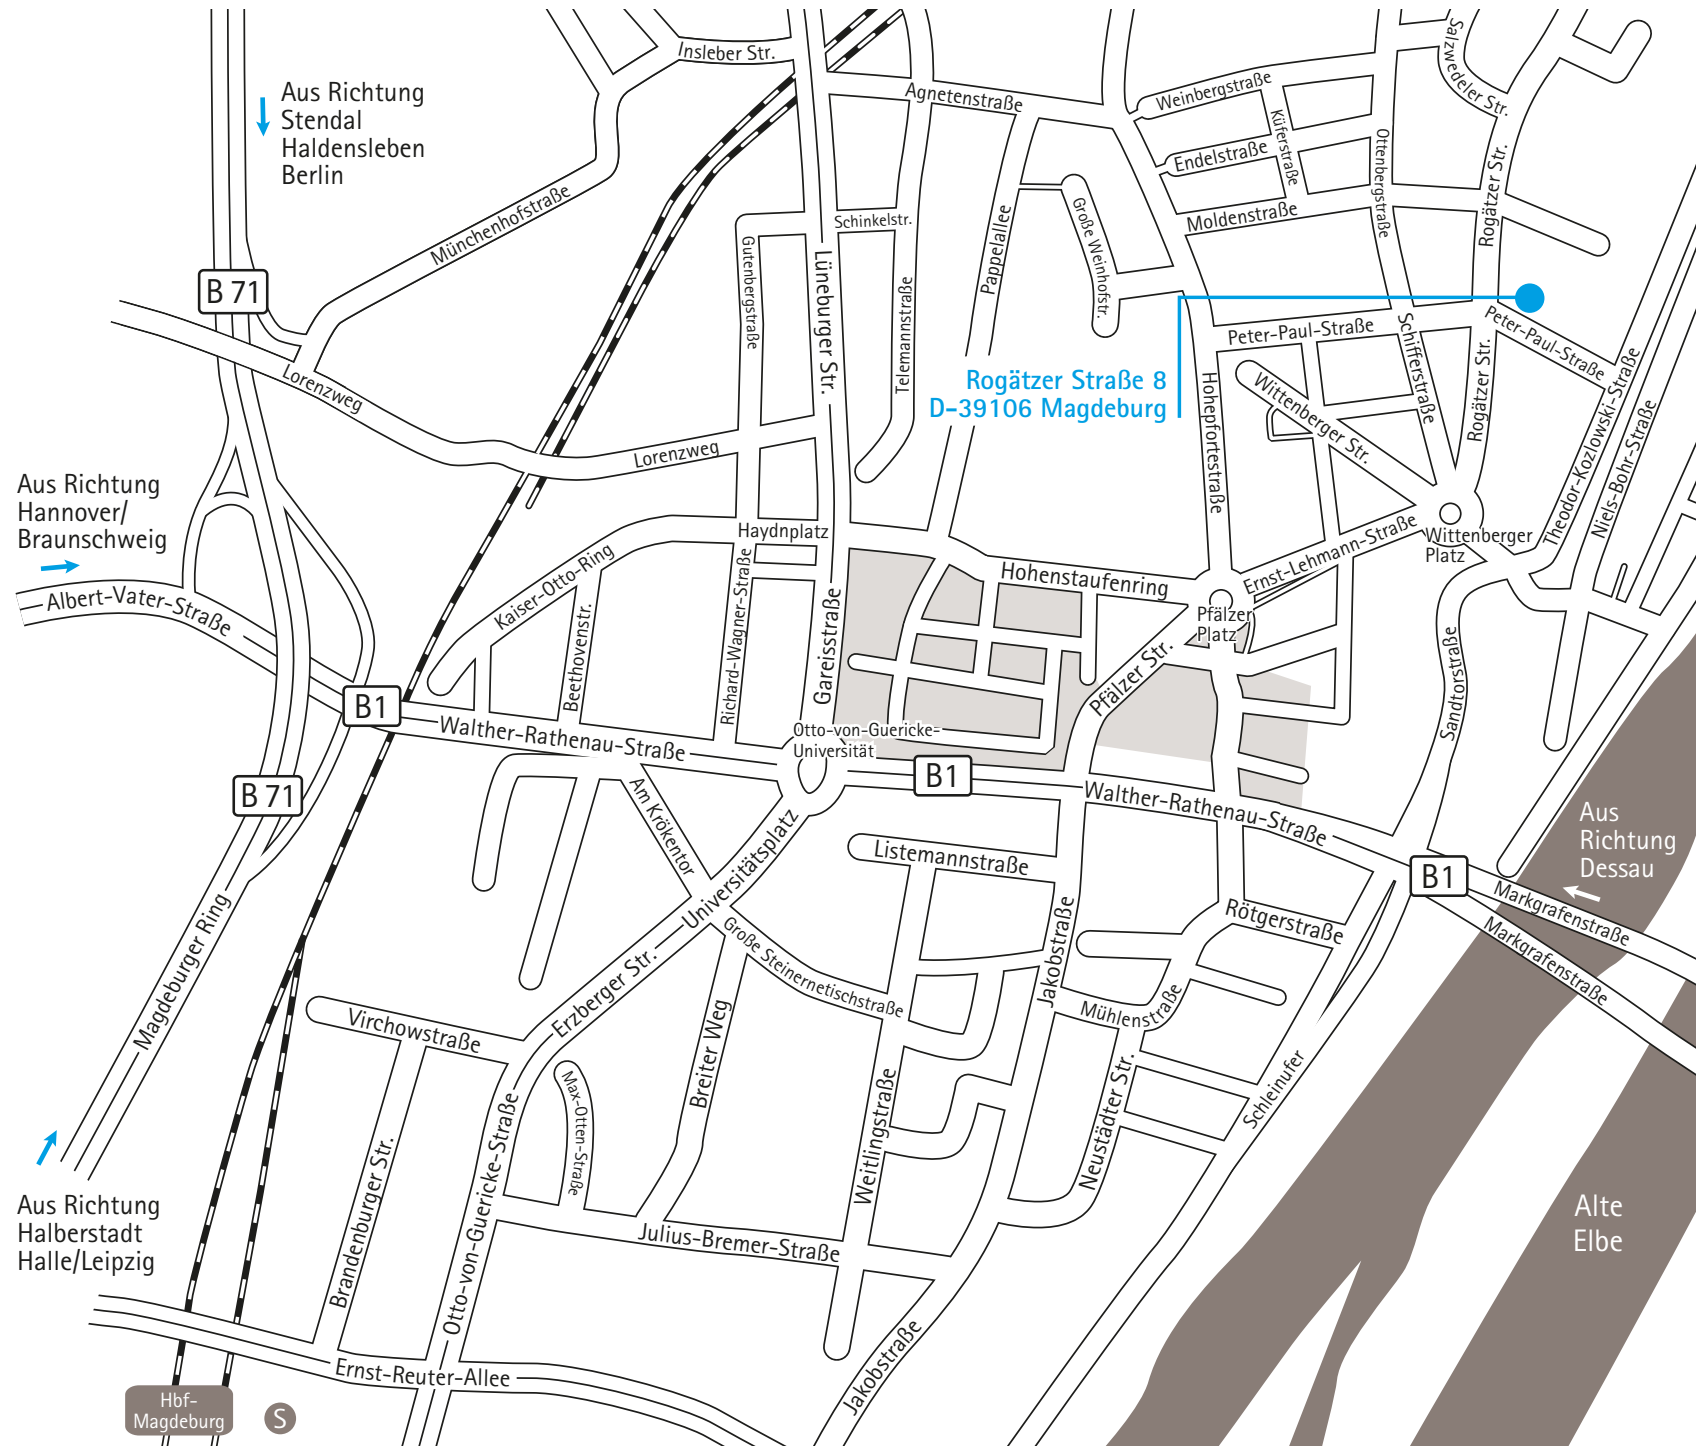

# Im Detail

Für den Fall, dass Sie öffentliche Verkehrsmittel nutzen möchten:

Ab Magdeburg Hbf mit der Tram Linie 8 Richtung Neustädter See. Umstieg Haltestelle Opernhaus. Von hier mit der Tram Linie 2 Richtung Alte Neustadt. Ab Haltestelle Peter-Paul-Straße 5 Minuten Fußweg zur Niederlassung. Insgesamt sollten Sie ca. 40 Minuten einrechnen.