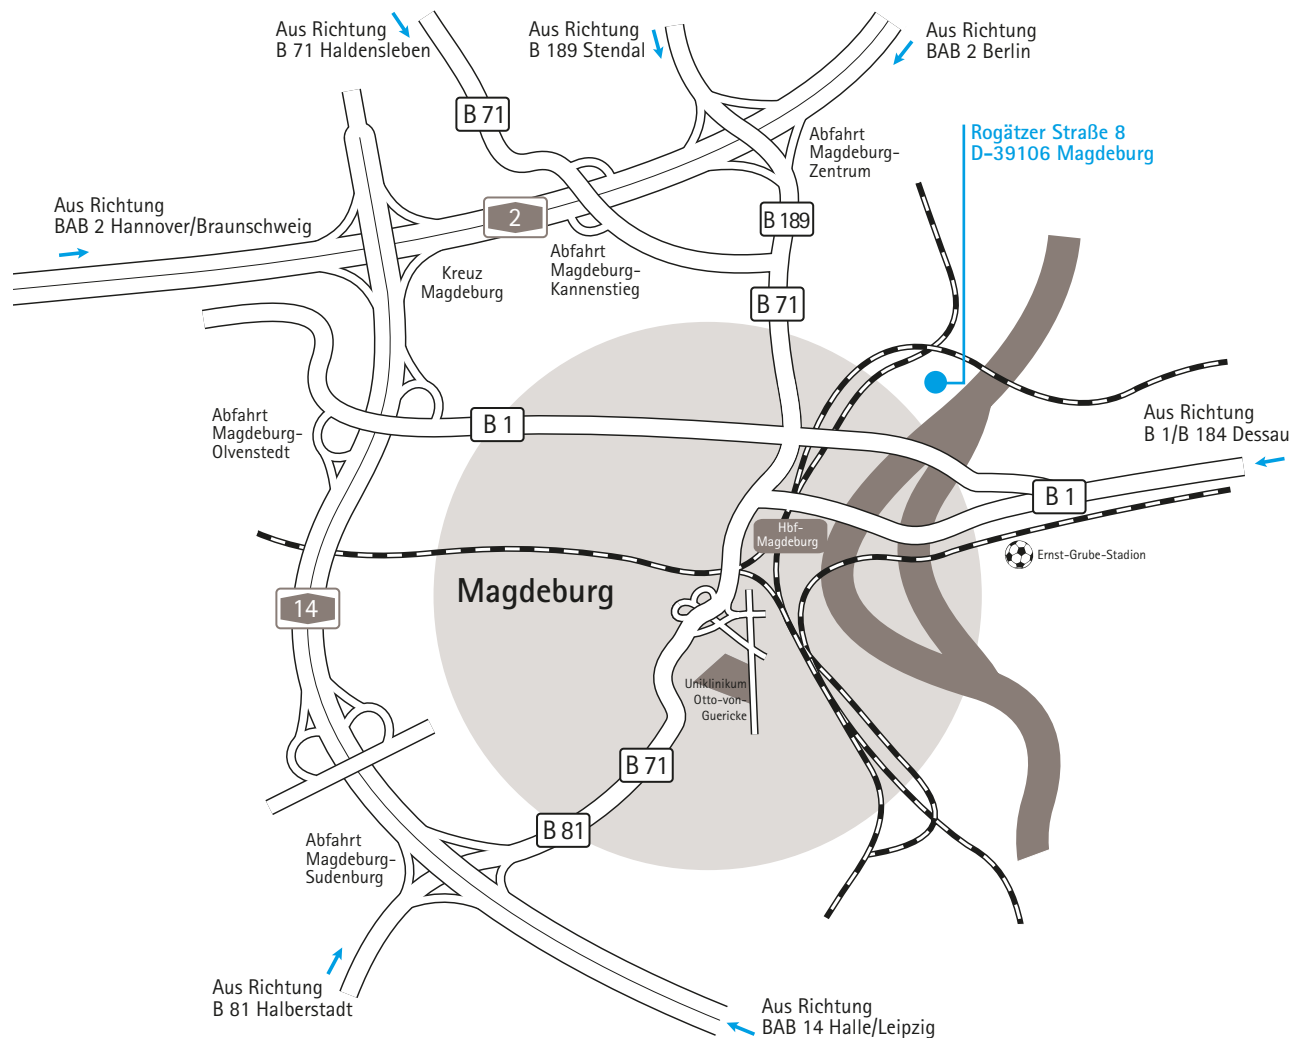

engagiert  
wegweisend  
partnerschaftlich

So finden Sie unsere  
Niederlassung in

# Im Detail

Für den Fall, dass Sie öffentliche Verkehrsmittel nutzen möchten:

Ab Magdeburg Hbf mit der Tram Linie 8 Richtung Neustädter See. Umstieg Haltestelle Opernhaus. Von hier mit der Tram Linie 2 Richtung Alte Neustadt. Ab Haltestelle Peter-Paul-Straße 5 Minuten Fußweg zur Niederlassung. Insgesamt sollten Sie ca. 40 Minuten einrechnen.