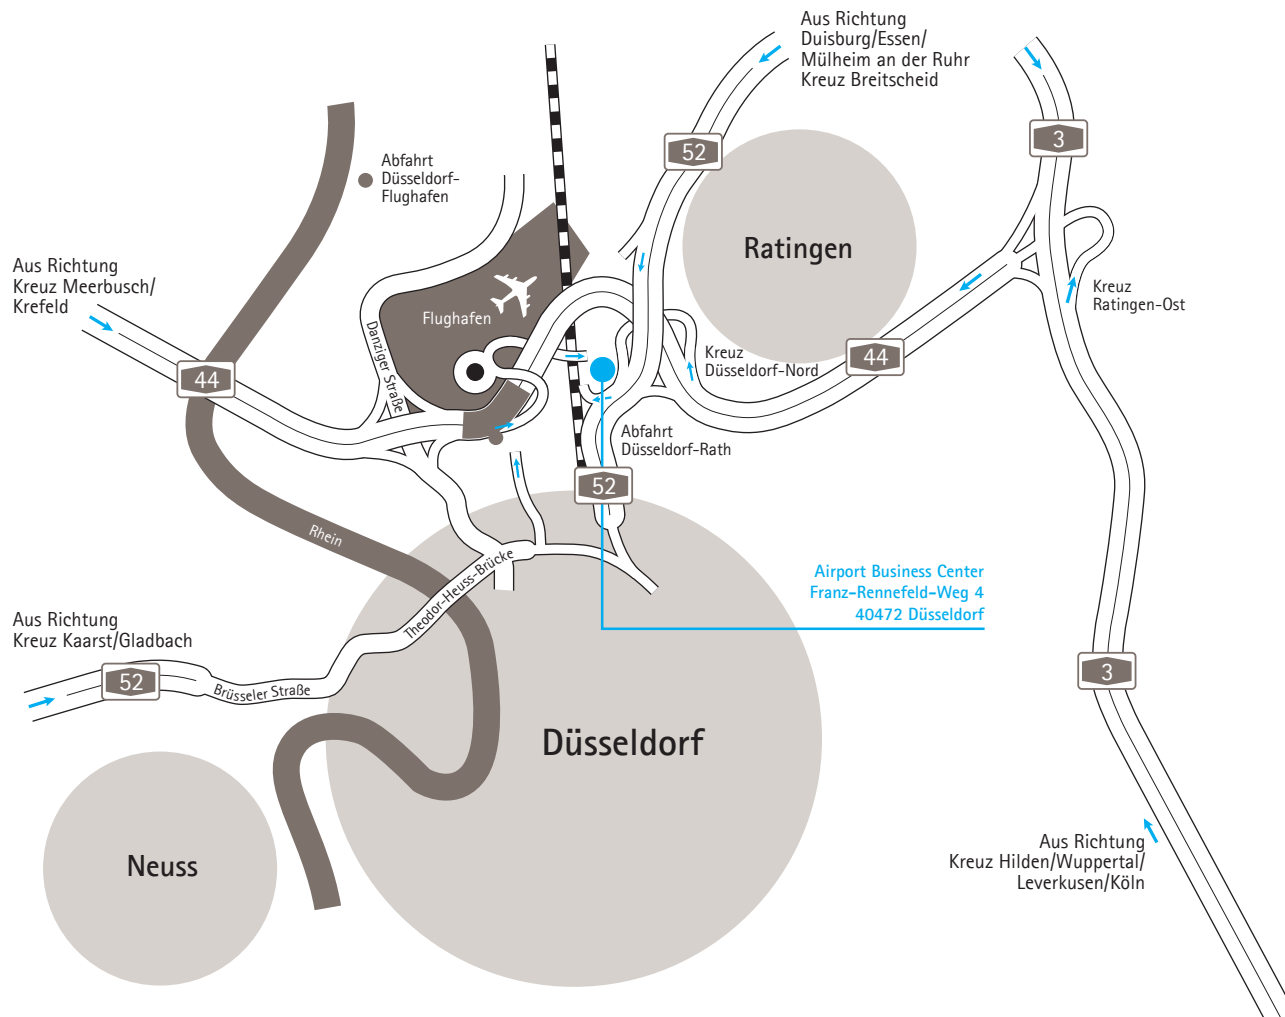

engagiert
wegweisend
partnerschaftlich

So finden Sie unsere
Niederlassung in

Düsseldorf

Im Detail

Für den Fall, dass Sie öffentliche Verkehrsmittel nutzen möchten:

S-Bahn-Anbindung:

S1 Richtung Dortmund HBF oder
S7 Richtung Flughafen-Bahnhof,
Terminal S

Ausstieg/Haltestelle: Unterrath

Fahrtzeit: ca. 9 Minuten

Von dort ca. 5 Minuten Fußweg,
Richtung ISS Dome halten
(Hamborner Straße),
dann links in Franz-Rennefeld-
Weg abbiegen (Ausschilderung
OBI-Baumarkt folgen)

Bus-Anbindung:

752 Richtung Mülheim HBF oder
754 Richtung Lintorf/Fürstenhof

Ausstieg/Haltestelle: Mintarder
Weg/Bezirkssportanlage

Fahrtzeit: ca. 19/21 Minuten
abhängig von der Linie

Von dort ca. 2 Minuten Fußweg,
links halten (Lichtenbroicher
Weg),

wieder links (Kreisel) in Franz-
Rennefeld-Weg abbiegen (Aus-
schilderung OBI-Baumarkt
folgen)