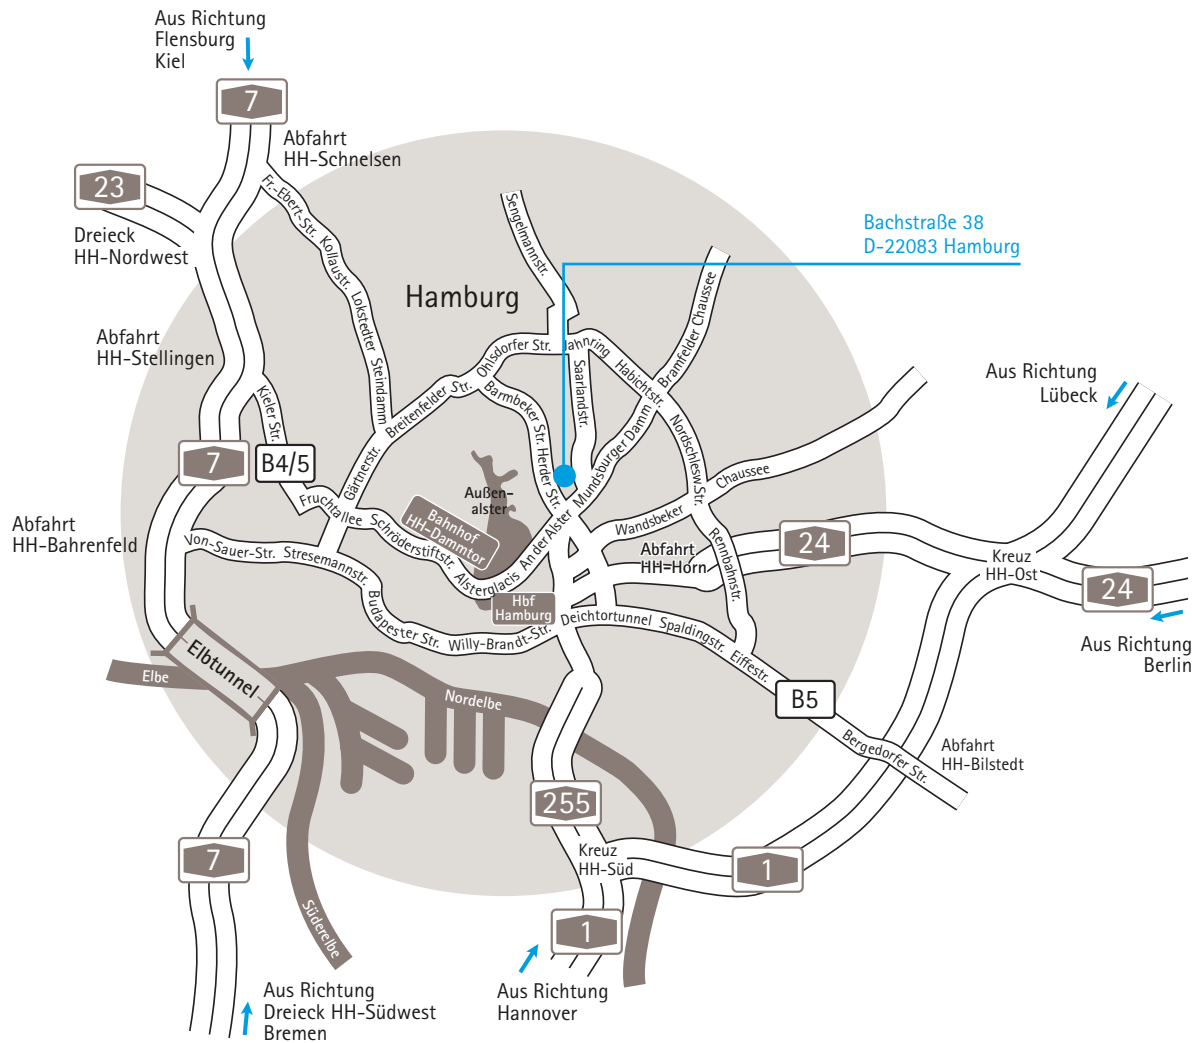

engagiert  
wegweisend  
partnerschaftlich

So finden Sie unsere  
Niederlassung in

# Hamburg

# Im Detail

Info:  
Nutzen Sie das Parkhaus Hamburger Meile, ca. 300 m entfernt. Die Parkgebühr für eine Tageskarte beträgt € 3,-.

Für den Fall, dass Sie öffentliche Verkehrsmittel nutzen möchten:

Mit der Bahn:  
Ab Hauptbahnhof U3 Richtung Barmbek/Wandsbek-Gartenstadt.  
Ausstieg an der Haltestelle Mundsburg oder an der Haltestelle Hamburger Straße. Jeweils etwa 5 Minuten Fußweg.

Einfahrt Hamburger Meile  
Nutzen Sie das 300 m  
entfernte Parkhaus