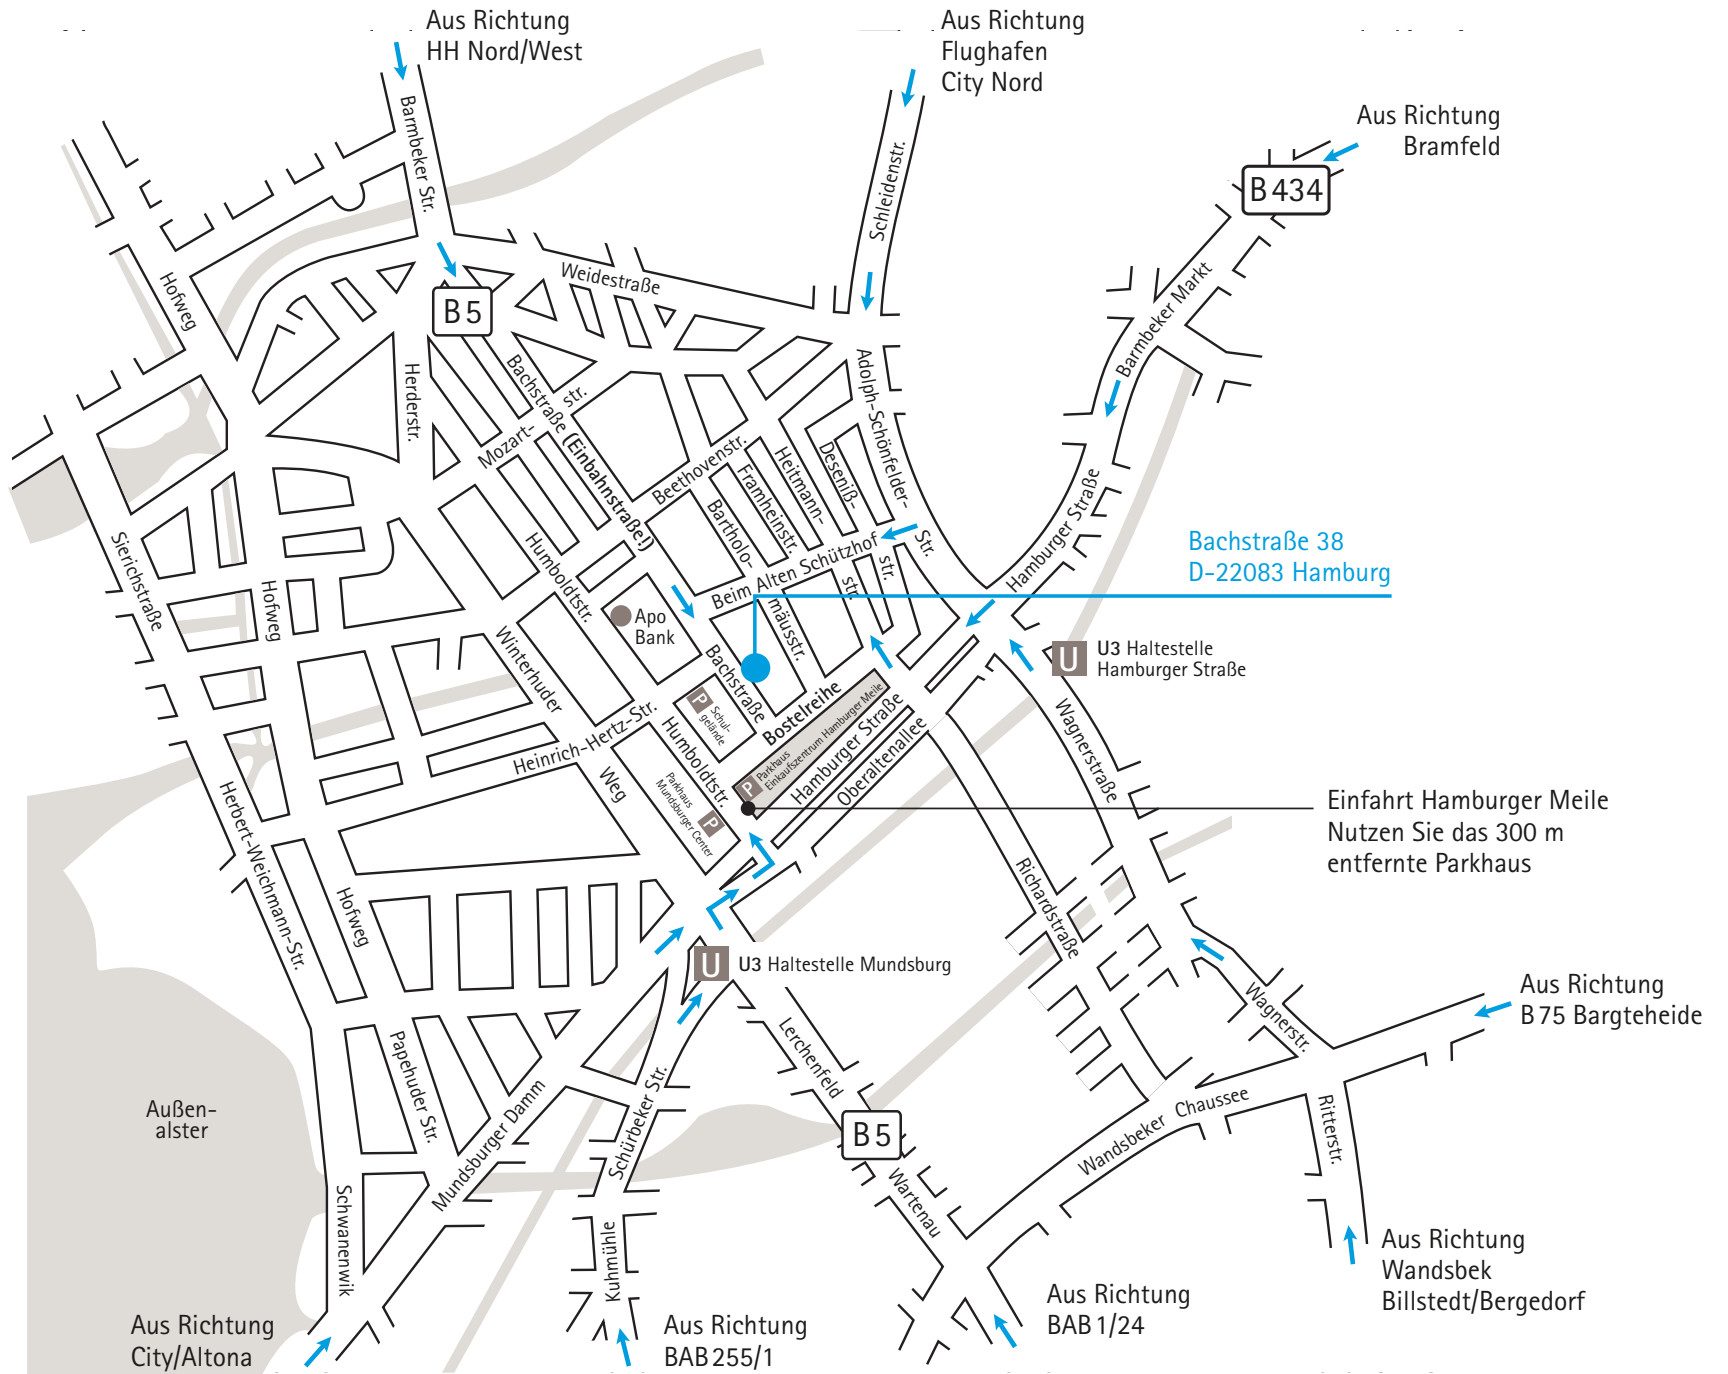

engagiert  
wegweisend  
partnerschaftlich

So finden Sie unsere  
Niederlassung in

# Hamburg

# Im Detail

Info:  
Nutzen Sie das Parkhaus Hamburger Meile, ca. 300 m entfernt. Die Parkgebühr für eine Tageskarte beträgt € 3,-.

Für den Fall, dass Sie öffentliche Verkehrsmittel nutzen möchten:

Mit der Bahn:  
Ab Hauptbahnhof U3 Richtung Barmbek/Wandsbek-Gartenstadt.  
Ausstieg an der Haltestelle Mundsburg oder an der Haltestelle Hamburger Straße. Jeweils etwa 5 Minuten Fußweg.

Einfahrt Hamburger Meile  
Nutzen Sie das 300 m  
entfernte Parkhaus