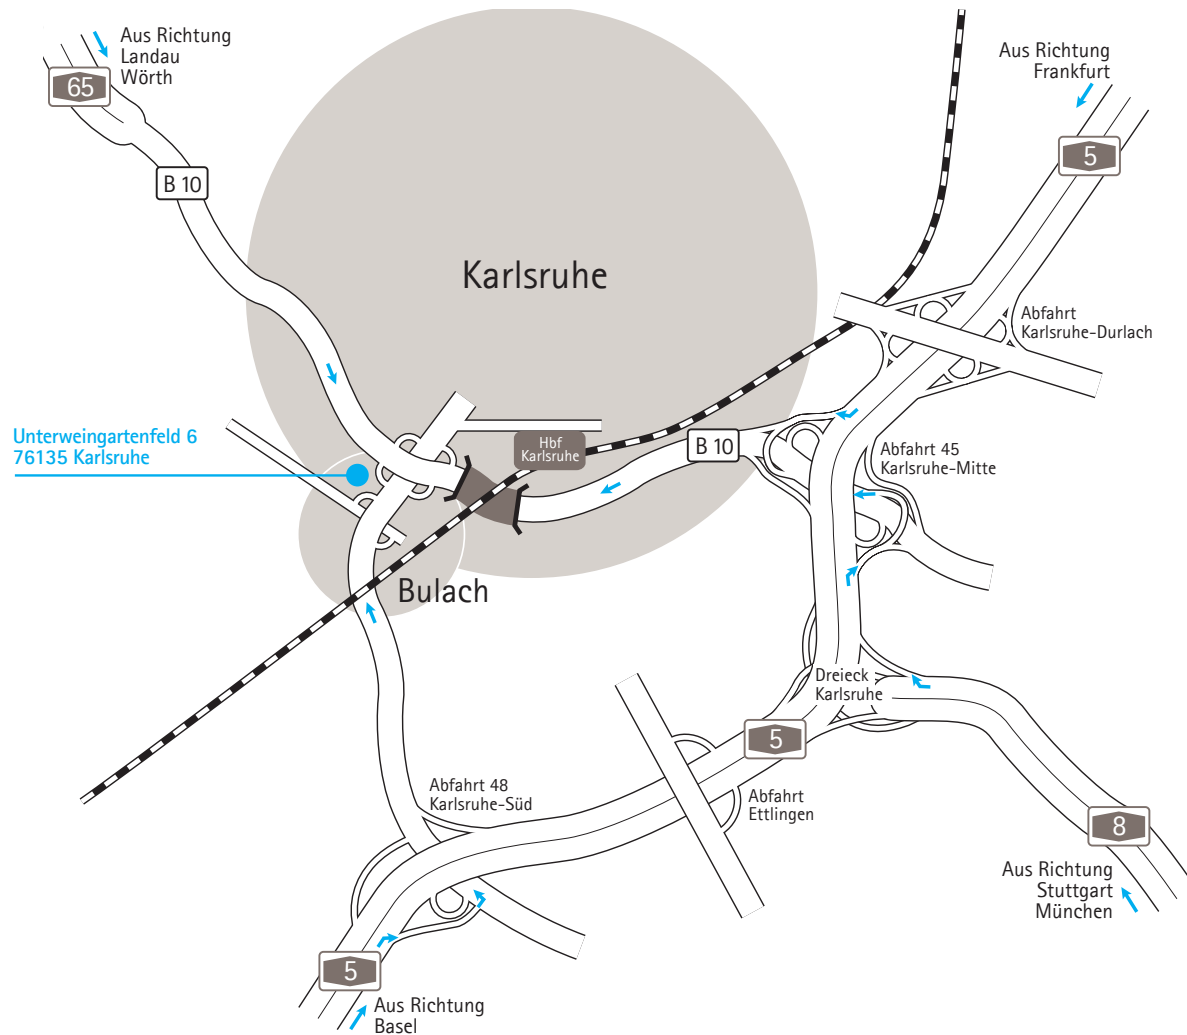

Aus allen Richtungen

Pluradent AG & Co KG
Unterweingartenfeld 6 • 76135 Karlsruhe

Telefon 07 21/86 05-0
Fax 07 21/86 52 63

E-Mail: karlsruhe@pluradent.de
Internet: www.pluradent.de

engagiert
wegweisend
partnerschaftlich

So finden Sie unsere
Niederlassung in

Karlsruhe

www.pluradent.de