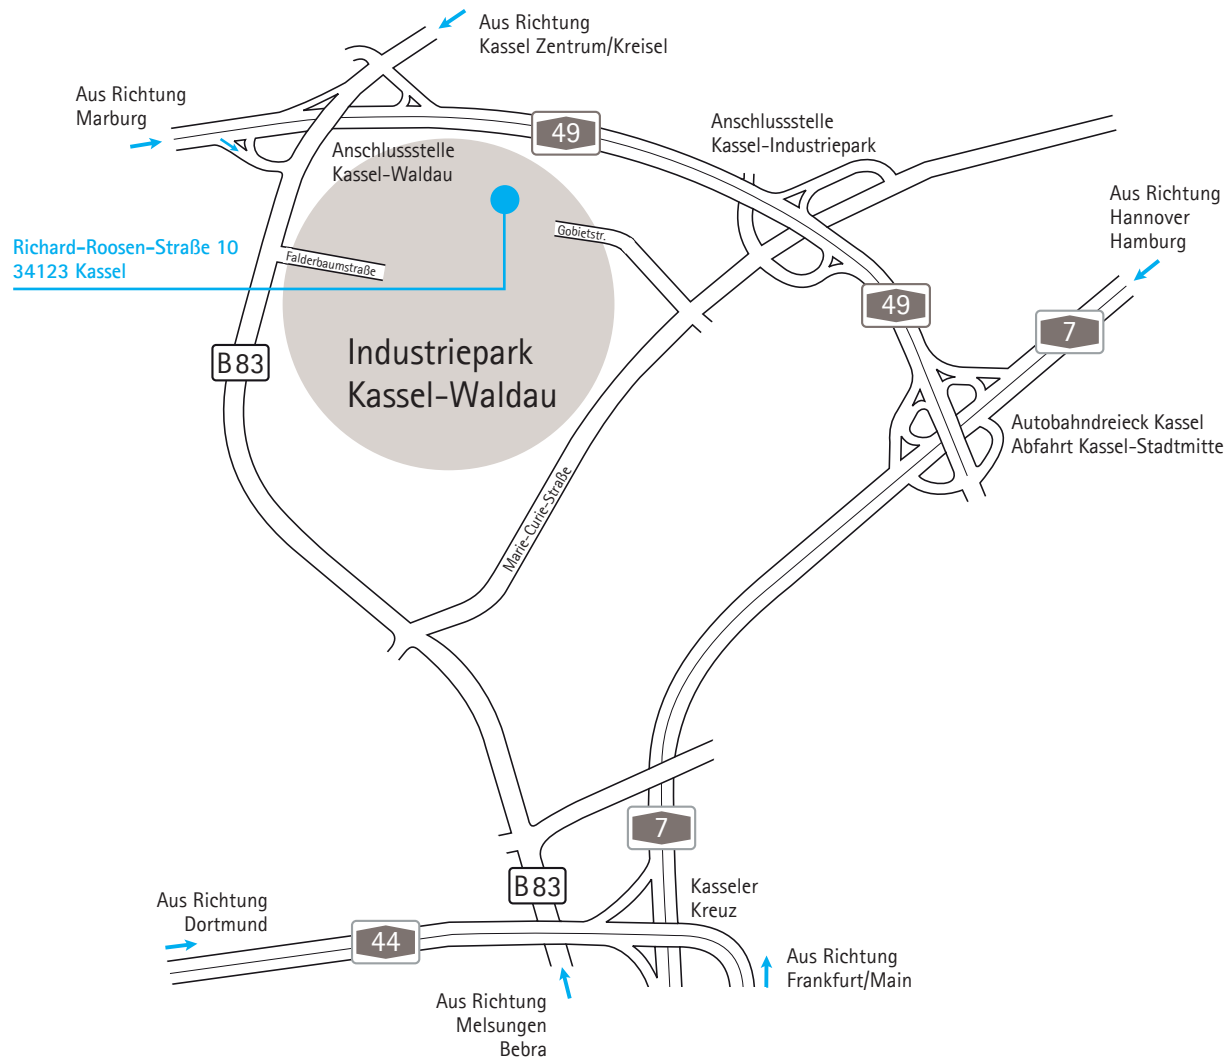

Aus allen Richtungen

Pluradent AG & Co KG
Richard-Roosen-Straße 10 • 34123 Kassel

Telefon 05 61/58 97-0
Fax 05 61/58 97-111

E-Mail: kassel@pluradent.de
Internet: www.pluradent.de

engagiert
wegweisend
partnerschaftlich

So finden Sie unsere
Niederlassung in

Kassel