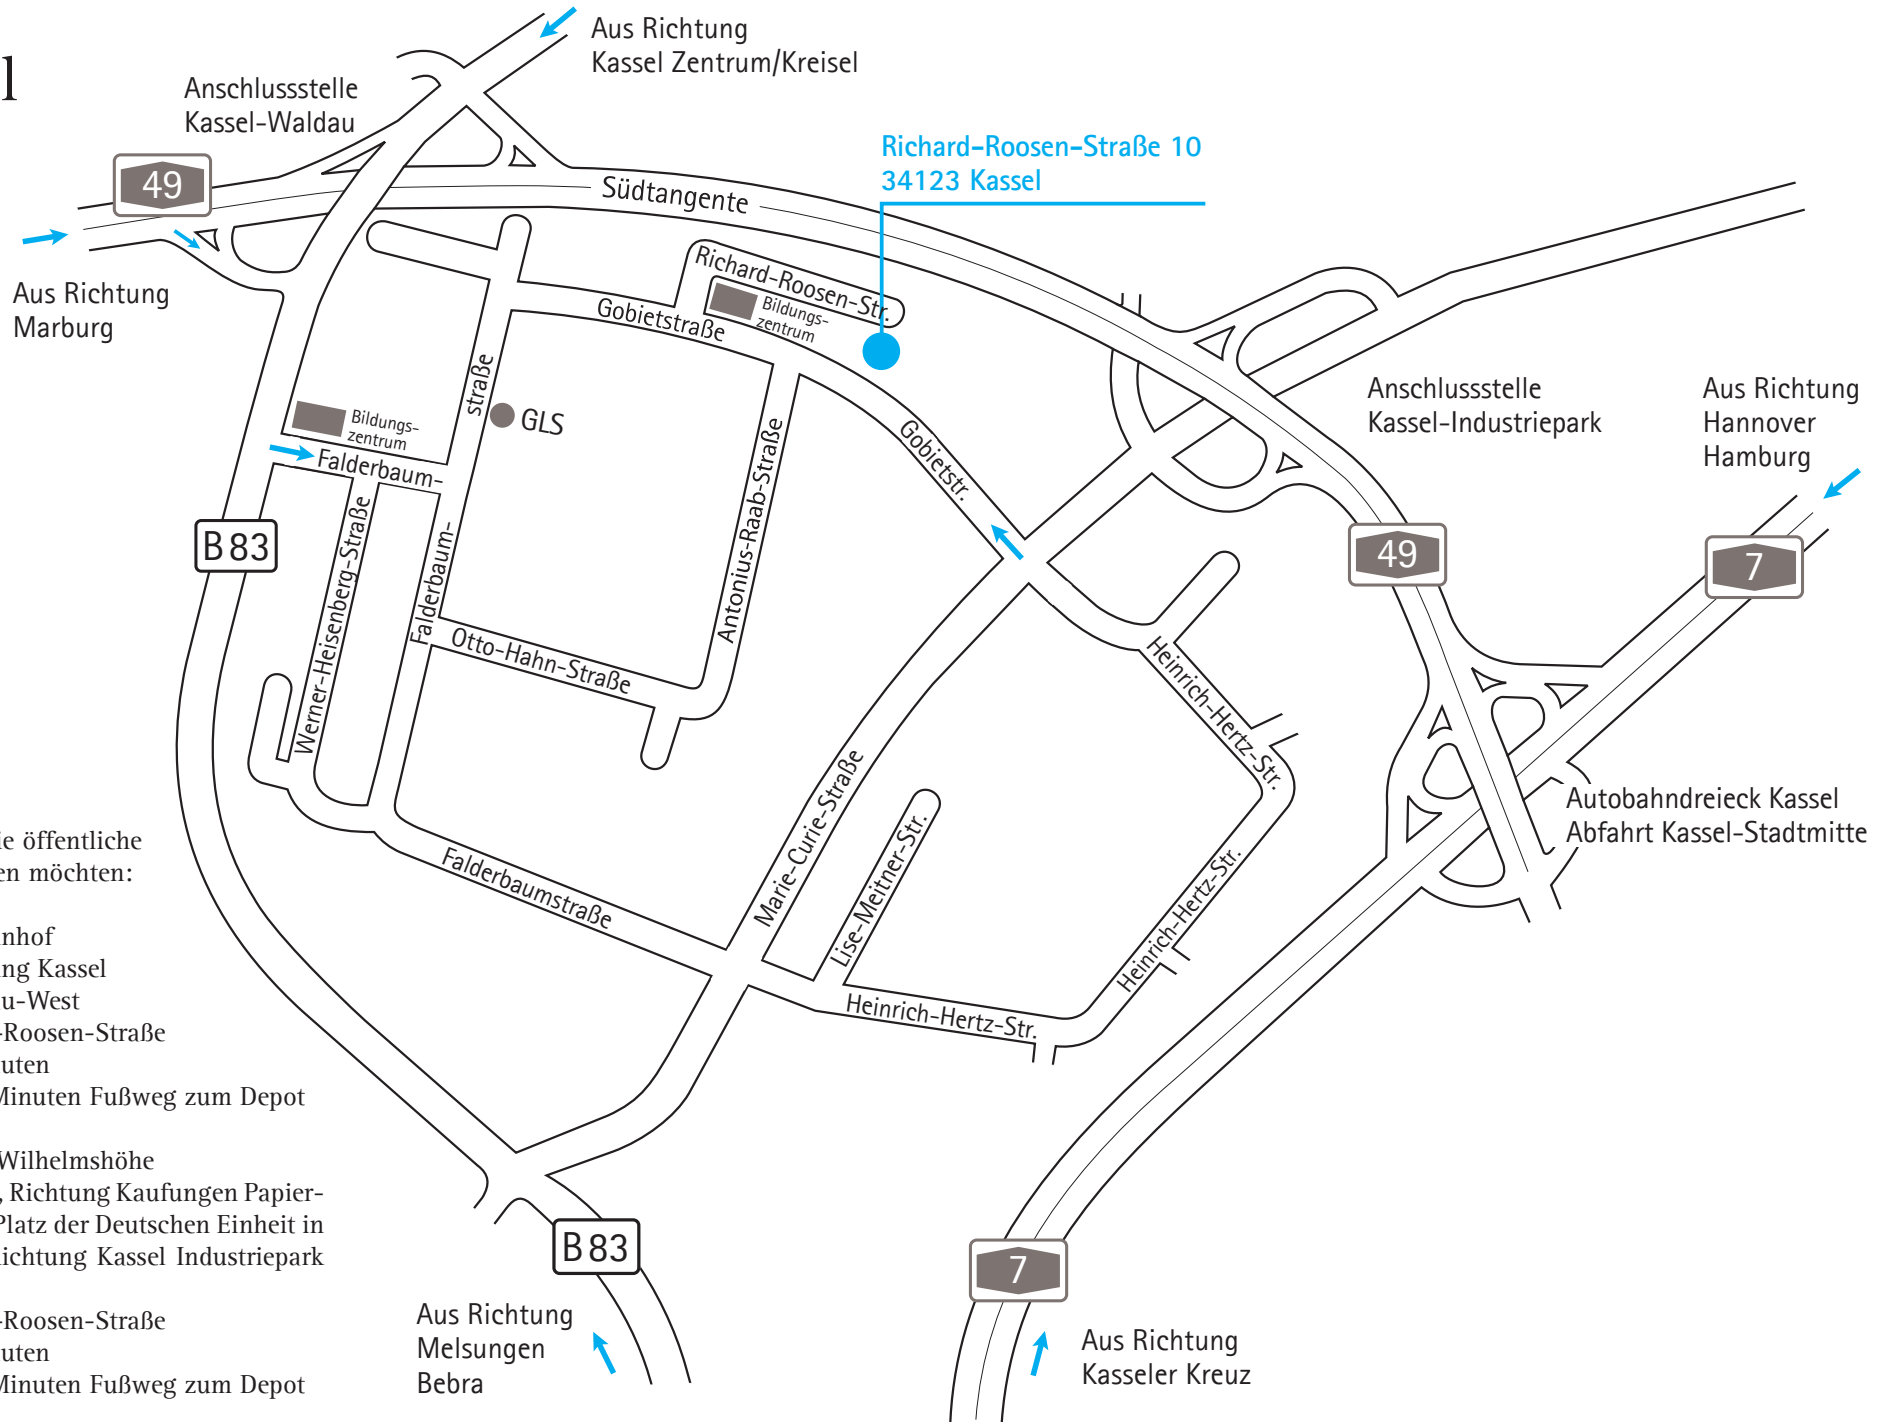

So finden Sie unsere
Niederlassung in

Kassel

Im Detail

Für den Fall, dass Sie öffentliche Verkehrsmittel nutzen möchten:

Ab Kassel Hauptbahnhof
Bus Linie 19, Richtung Kassel
Industriepark Waldau-West
Haltestelle: Richard-Roosen-Straße
Fahrzeit: ca. 25 Minuten
Von dort aus ca. 3 Minuten Fußweg zum Depot

Ab Kassel Bahnhof Wilhelmshöhe
Straßenbahn Linie 4, Richtung Kaufungen Papierfabrik, Umstieg am Platz der Deutschen Einheit in den Bus Linie 19, Richtung Kassel Industriepark Waldau-West
Haltestelle: Richard-Roosen-Straße
Fahrzeit: ca. 36 Minuten
Von dort aus ca. 3 Minuten Fußweg zum Depot