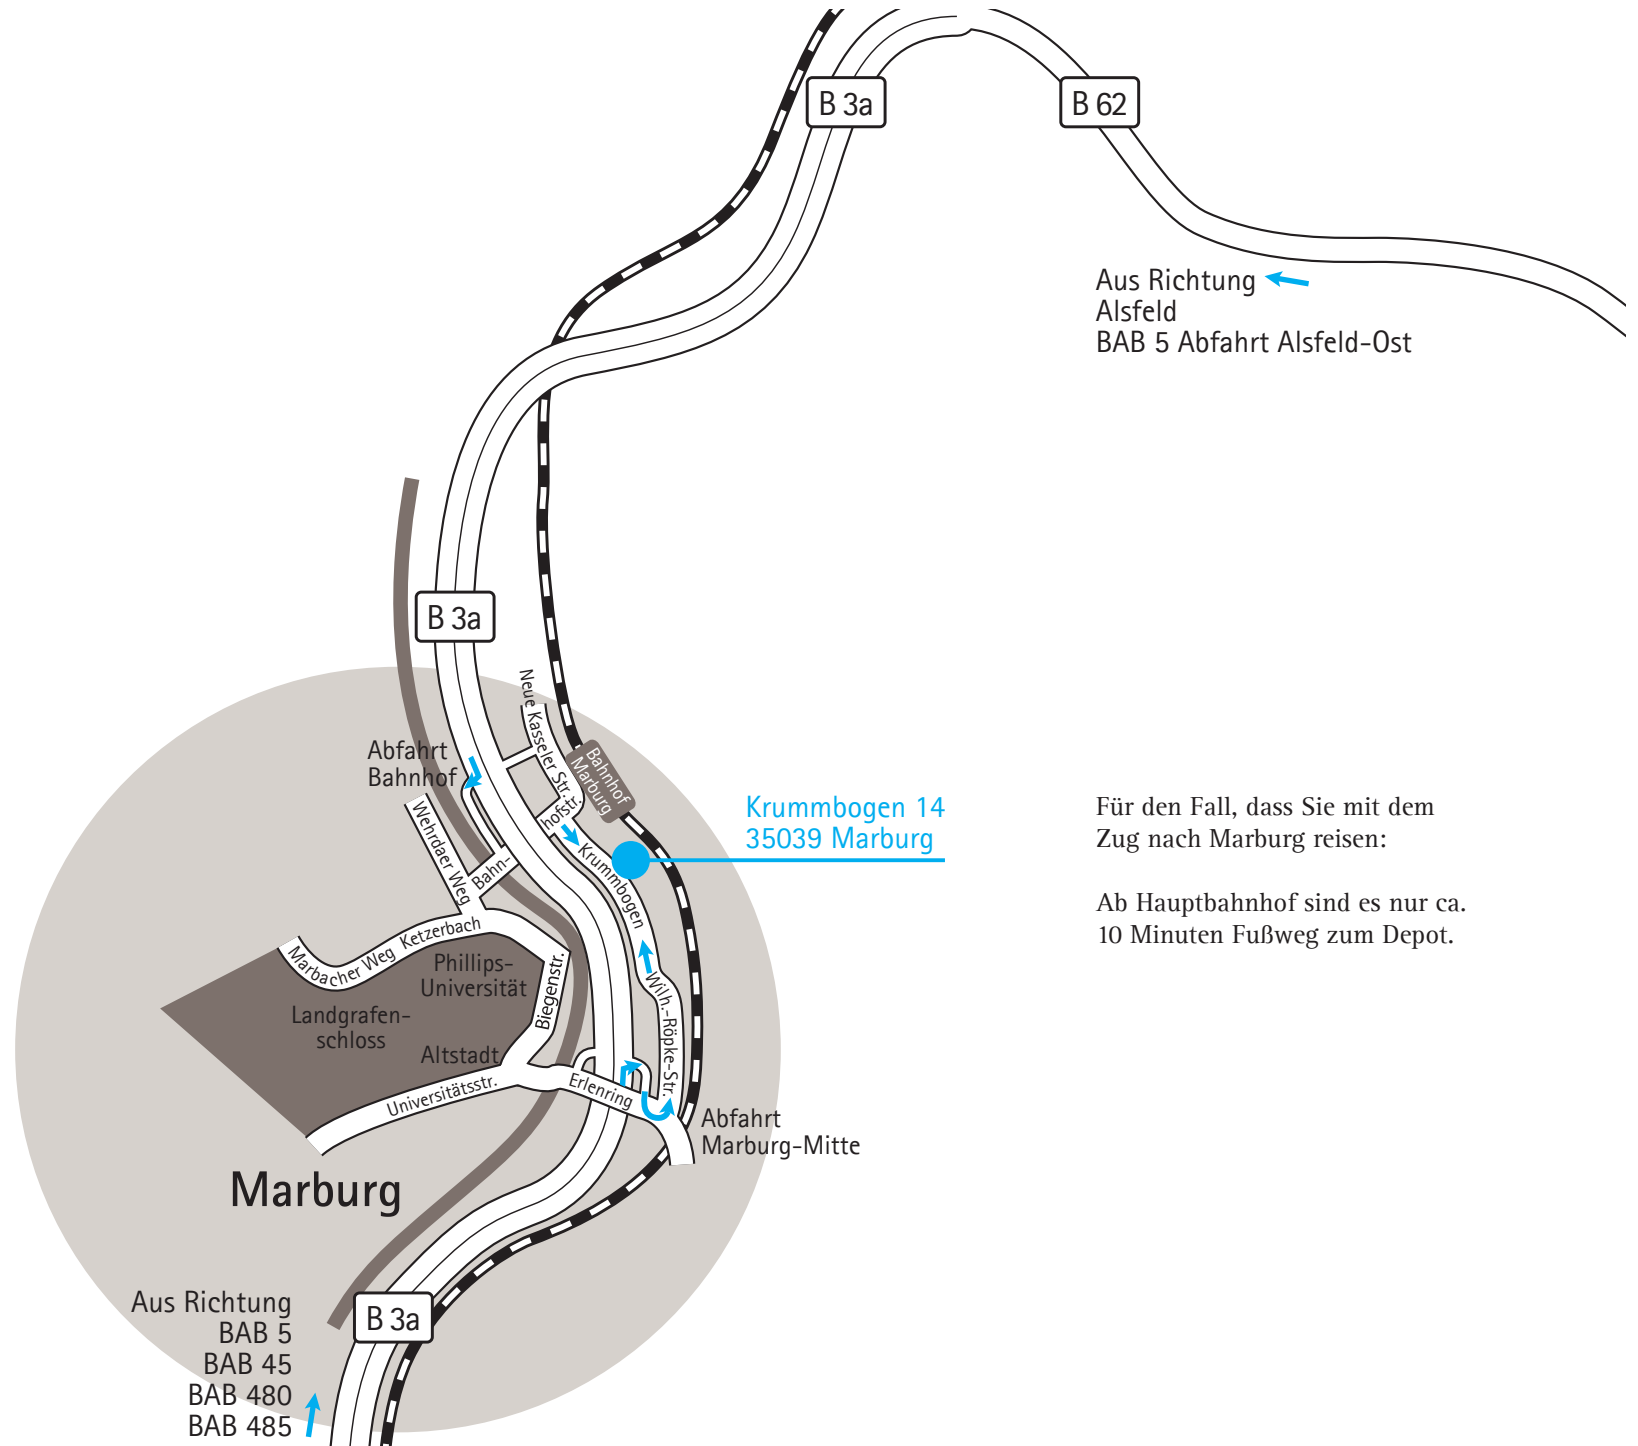

So finden Sie unsere
Niederlassung in

Marburg

Im Detail

Für den Fall, dass Sie mit dem Zug nach Marburg reisen:

Ab Hauptbahnhof sind es nur ca. 10 Minuten Fußweg zum Depot.