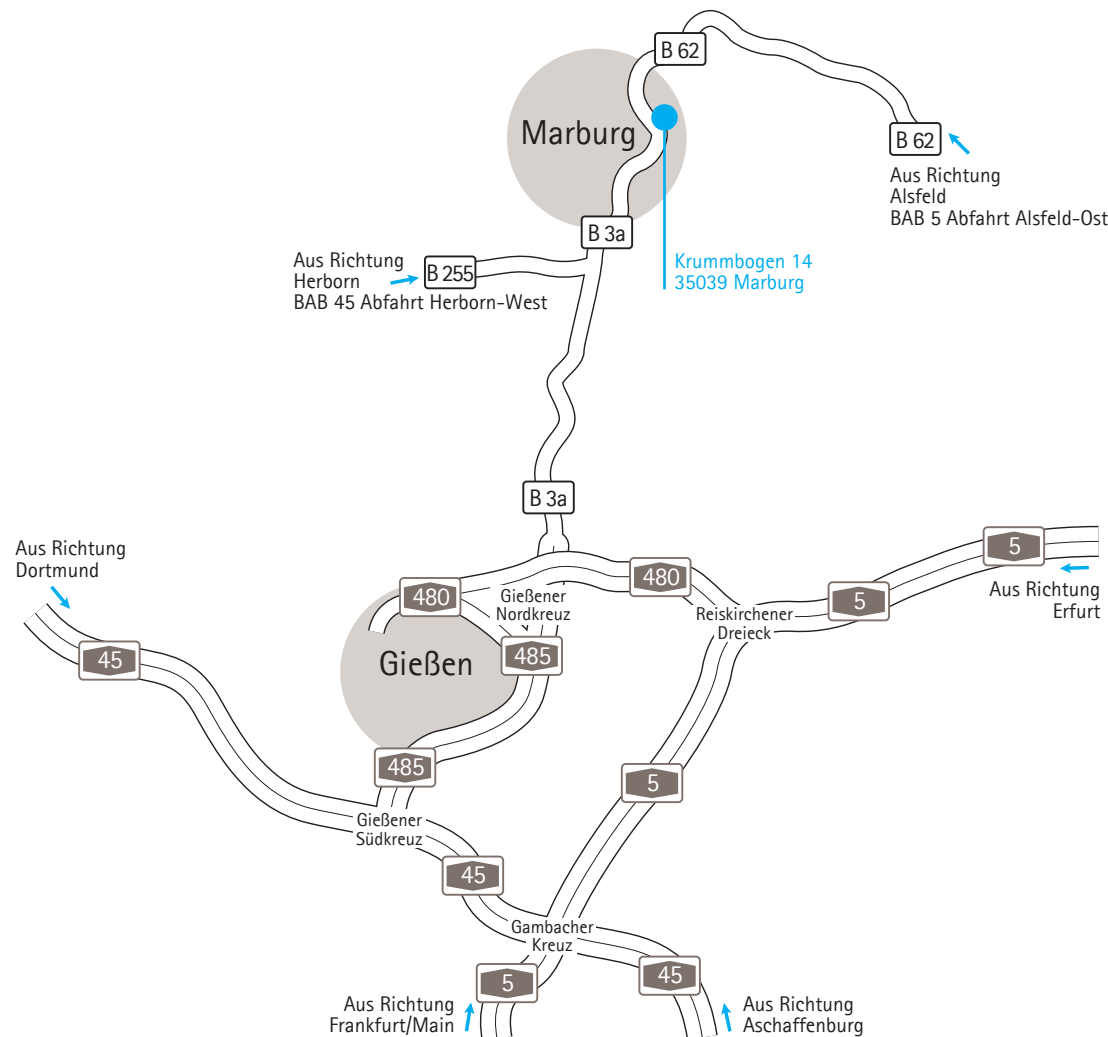

Aus allen Richtungen

Pluradent AG & Co KG
Krummbogen 14 • 35039 Marburg

Telefon 0 64 21/6 10 06
Fax 0 64 21/6 69 08

E-Mail: marburg@pluradent.de
Internet: www.pluradent.de

engagiert
wegweisend
partnerschaftlich

So finden Sie unsere
Niederlassung in

Marburg